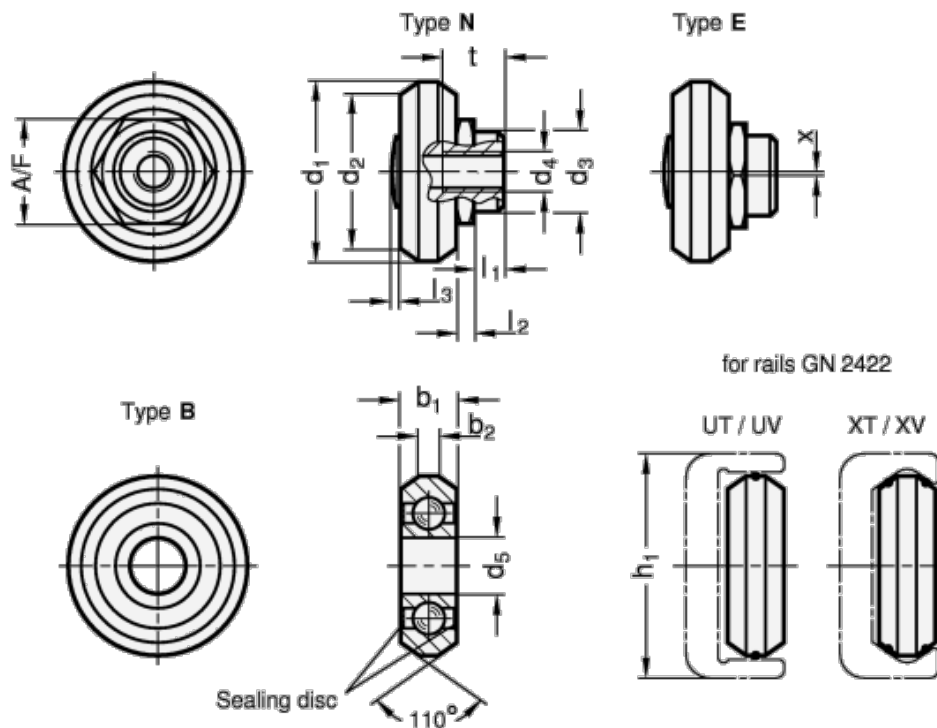

Article number: 20242628E2RS

Description: E+G kompakt leje GN 2426-28-E-2RS

Measures

A/F = 13	h1	= 28
b1 =	L1	= 3.8
b2 =	L2	= 2.2
d1 = 22.4	L3 max.	= 0.6
d2 = -	t	= 8
d3 = 10	Weight in (g)	= 17
d4 = M5	x	= 0.5
d5 =		